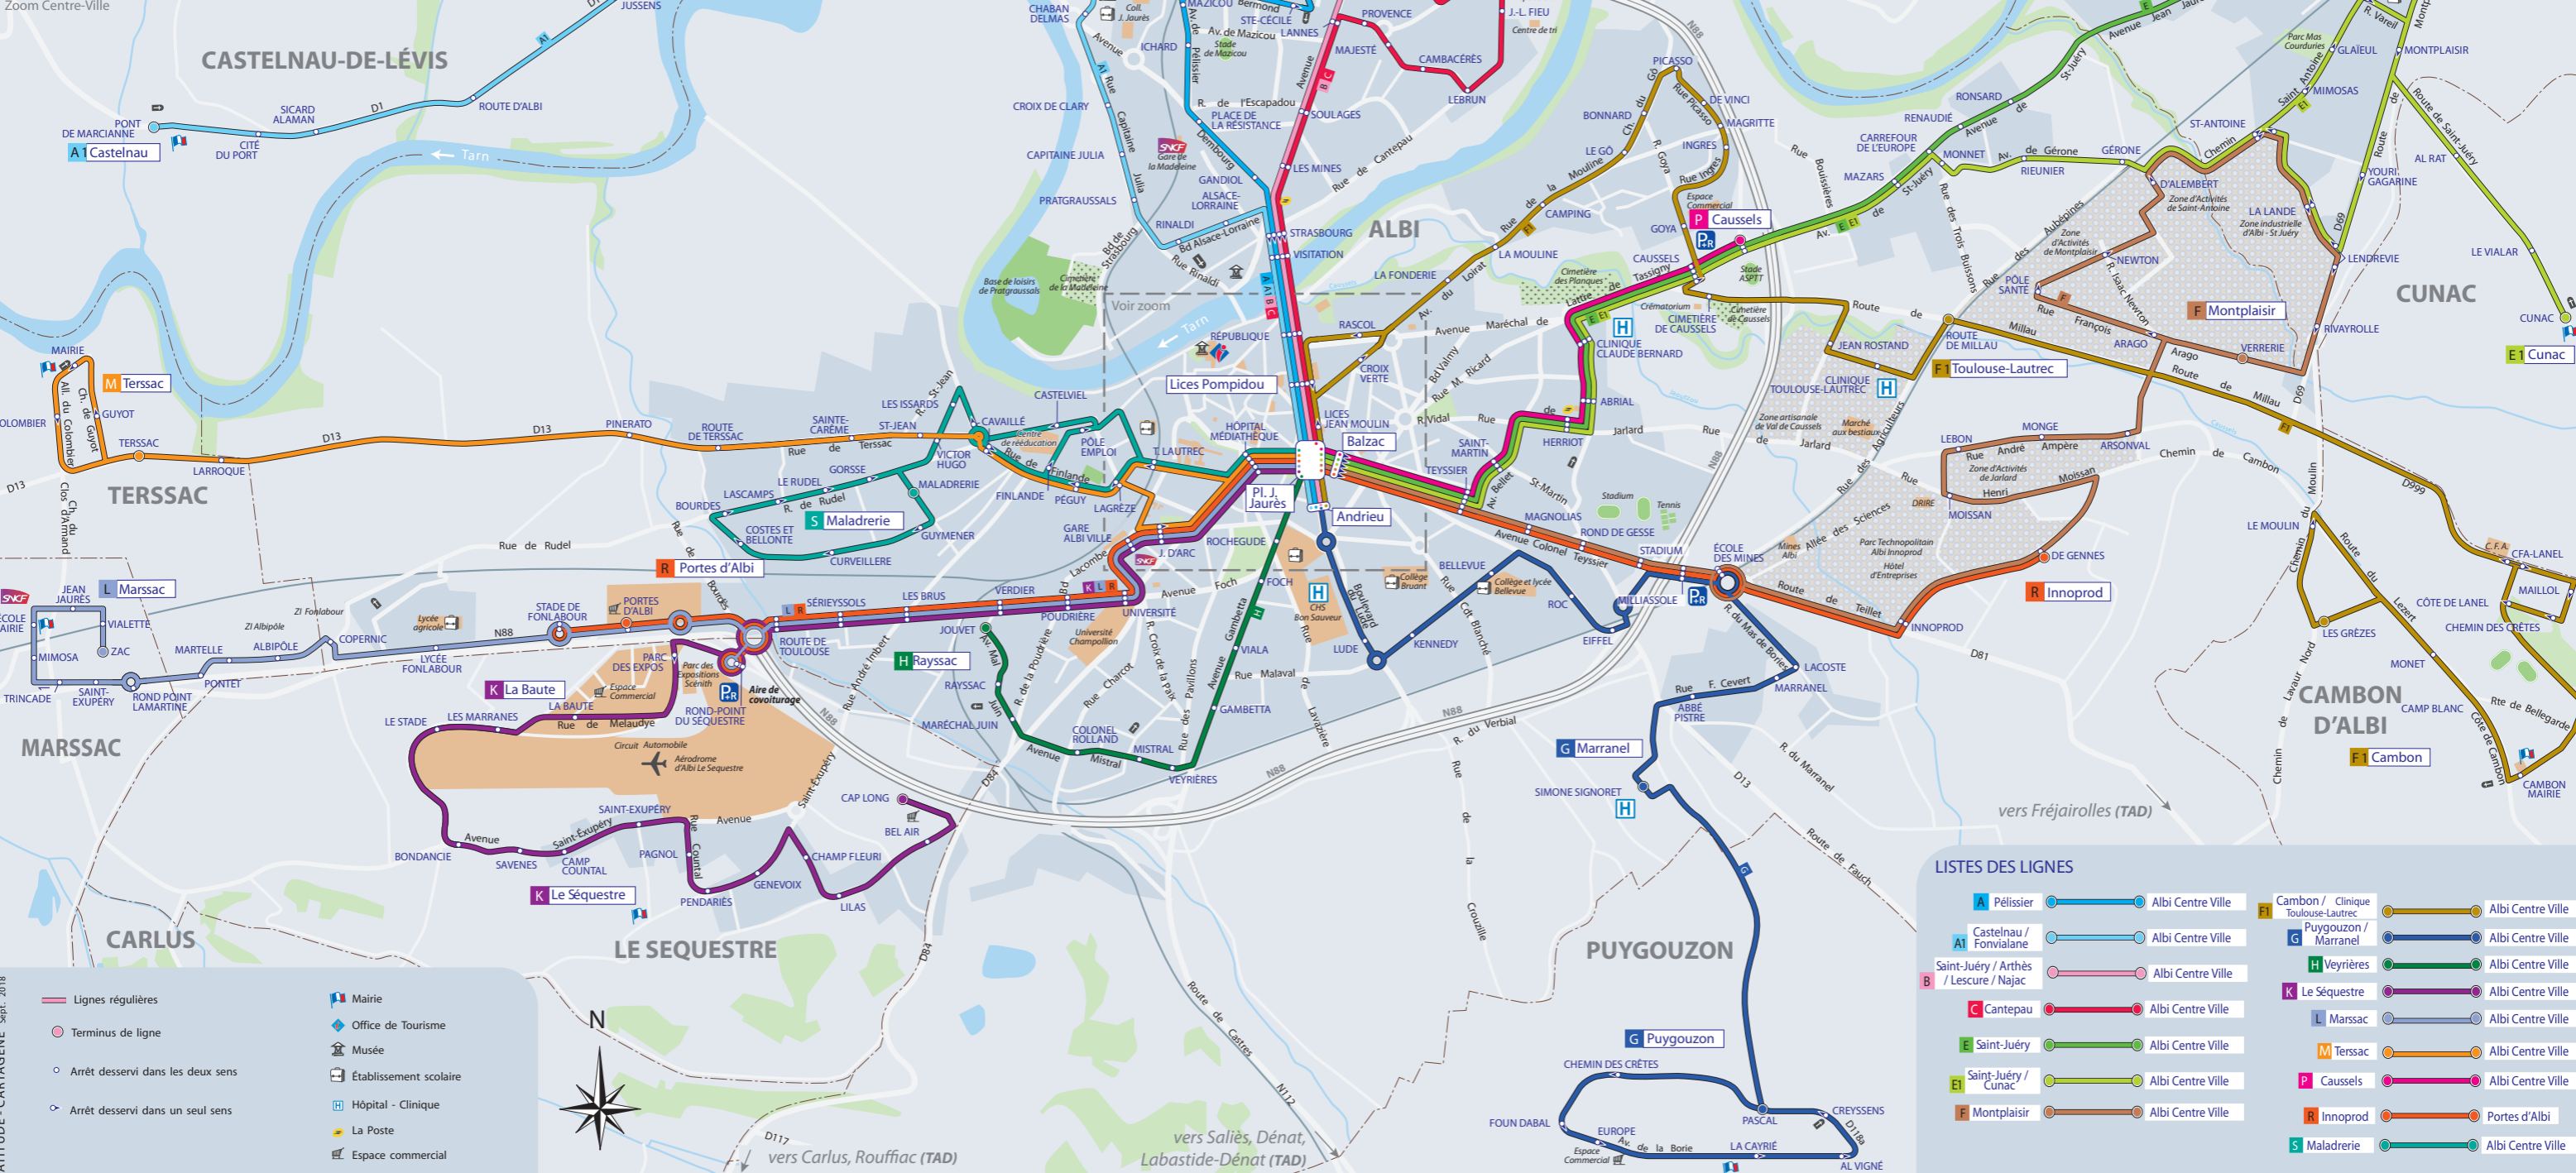

PLAN GÉNÉRAL DU RÉSEAU DE TRANSPORTS URBAINS 2018 / 2019

COMMUNAUTÉ D'AGGLOMÉRATION DE L'ALBIGEOIS

LISTES DES LIGNES

A Pélissier	Albi Centre Ville	F1 Cambon / Clinique Toulouse-Lautrec	Albi Centre Ville
AI Castelnaud / Fonvialane	Albi Centre Ville	G Puygouzon / Marranel	Albi Centre Ville
B Najac / Lescure / Arthès	Albi Centre Ville	H Veyrières	Albi Centre Ville
C Cantepau	Albi Centre Ville	K Le Sequestre	Albi Centre Ville
E Saint-Juéry	Albi Centre Ville	L Marssac	Albi Centre Ville
E1 Saint-Juéry / Cunac	Albi Centre Ville	M Terressac	Albi Centre Ville
F Montplaisir	Albi Centre Ville	P Caussels	Albi Centre Ville
G Marranel	Albi Centre Ville	R Innoprod	Portes d'Albi
H Puygouzon	Albi Centre Ville	S Maladerrie	Albi Centre Ville